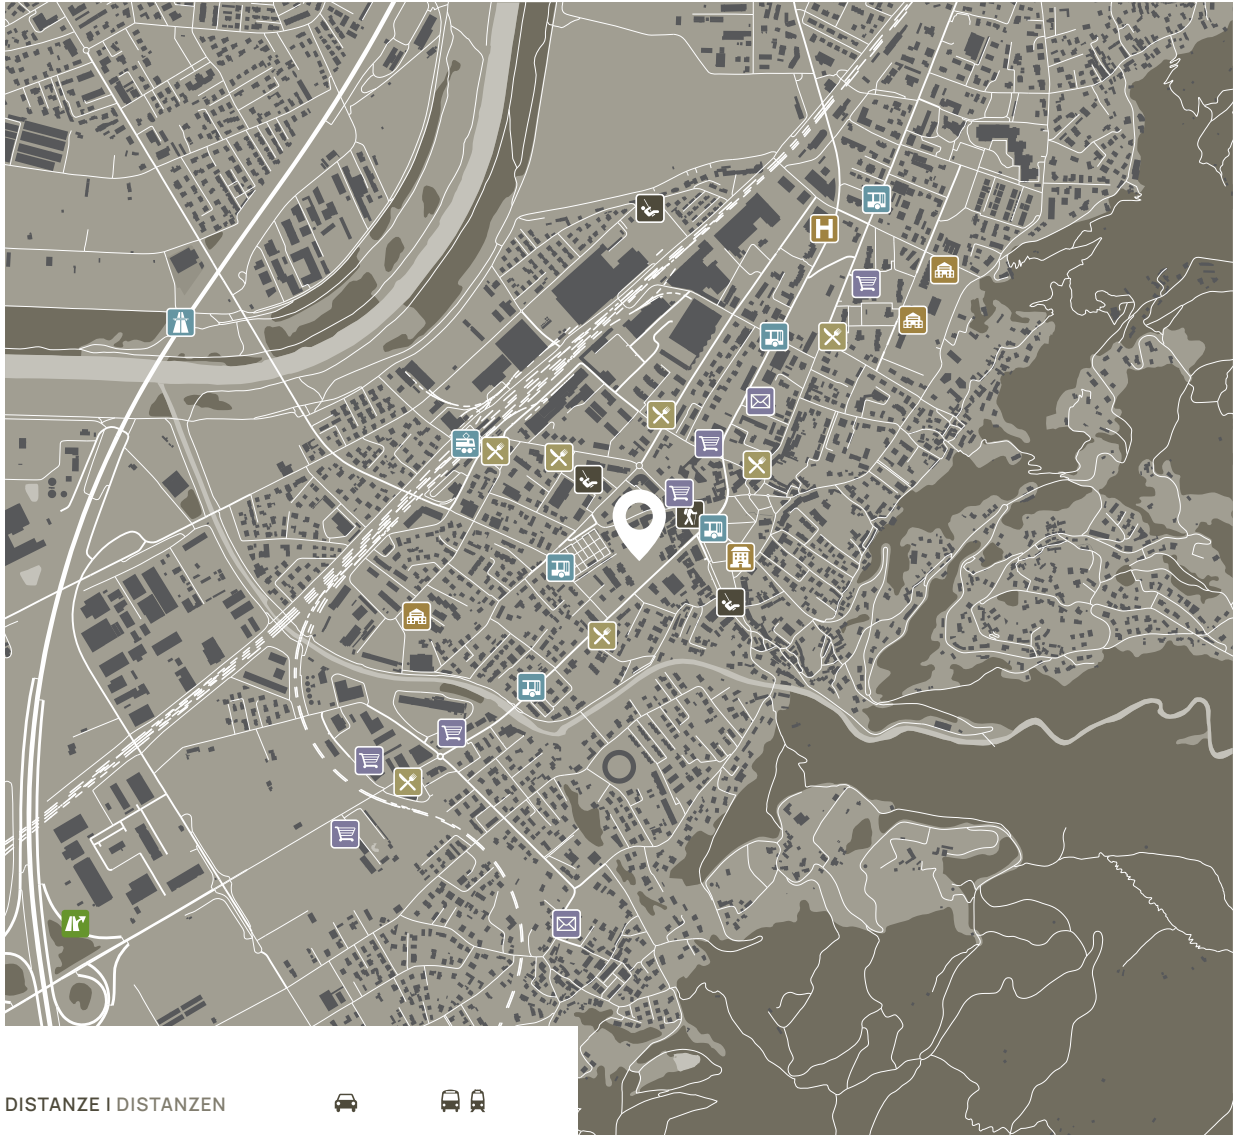

RESIDENZA
BRUNA

Scopri la tua nuova casa.

POSIZIONE E
TRANSPORTI

LAGE UND
VERKEHR

DISTANZE I DISTANZEN

			
Bellinzona	3 km	10 Min.	3 Min.
Locarno	22 km	27 Min.	10 Min.
Lugano	29 km	31 Min.	30 Min.
Como (IT)	56 km	51 Min.	1 h 10 Min.
Milano (IT)	102 km	1 h 25 Min.	2h Min.